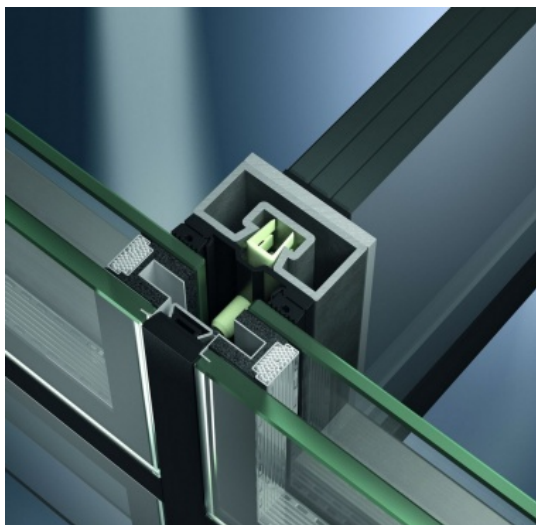

Верхнеподвесное окно VISS SG

Описание

В общей линейке Jansen VISS появилась новинка Jansen VISS SG . Это стальная система для структурного остекления фасадов, предоставляющая большую свободу для строителей, архитекторов и владельцев зданий за счет использования максимума возможностей с минимумом дополнительных компонентов. В общей линейке Jansen VISS появилась новинка Jansen VISS SG . Это стальная система для структурного остекления фасадов, предоставляющая большую свободу для строителей, архитекторов и владельцев зданий за счет использования максимума возможностей с минимумом дополнительных компонентов.

Характеристики

- Ширина видимой части профиля от 50 до 60 мм.
- Размеры стеклянной поверхности до 2,5* 5,0 м.
- Разнообразие вариантов дизайна за счет большого выбора внешних накладок.
- Возможность двойного или тройного остекления с толщиной стеклопакета до 70 мм.
- Безопасные крепления стекла из нержавеющей стали.
- Возможна односторонняя и двухсторонняя покраска по шкале RAL.